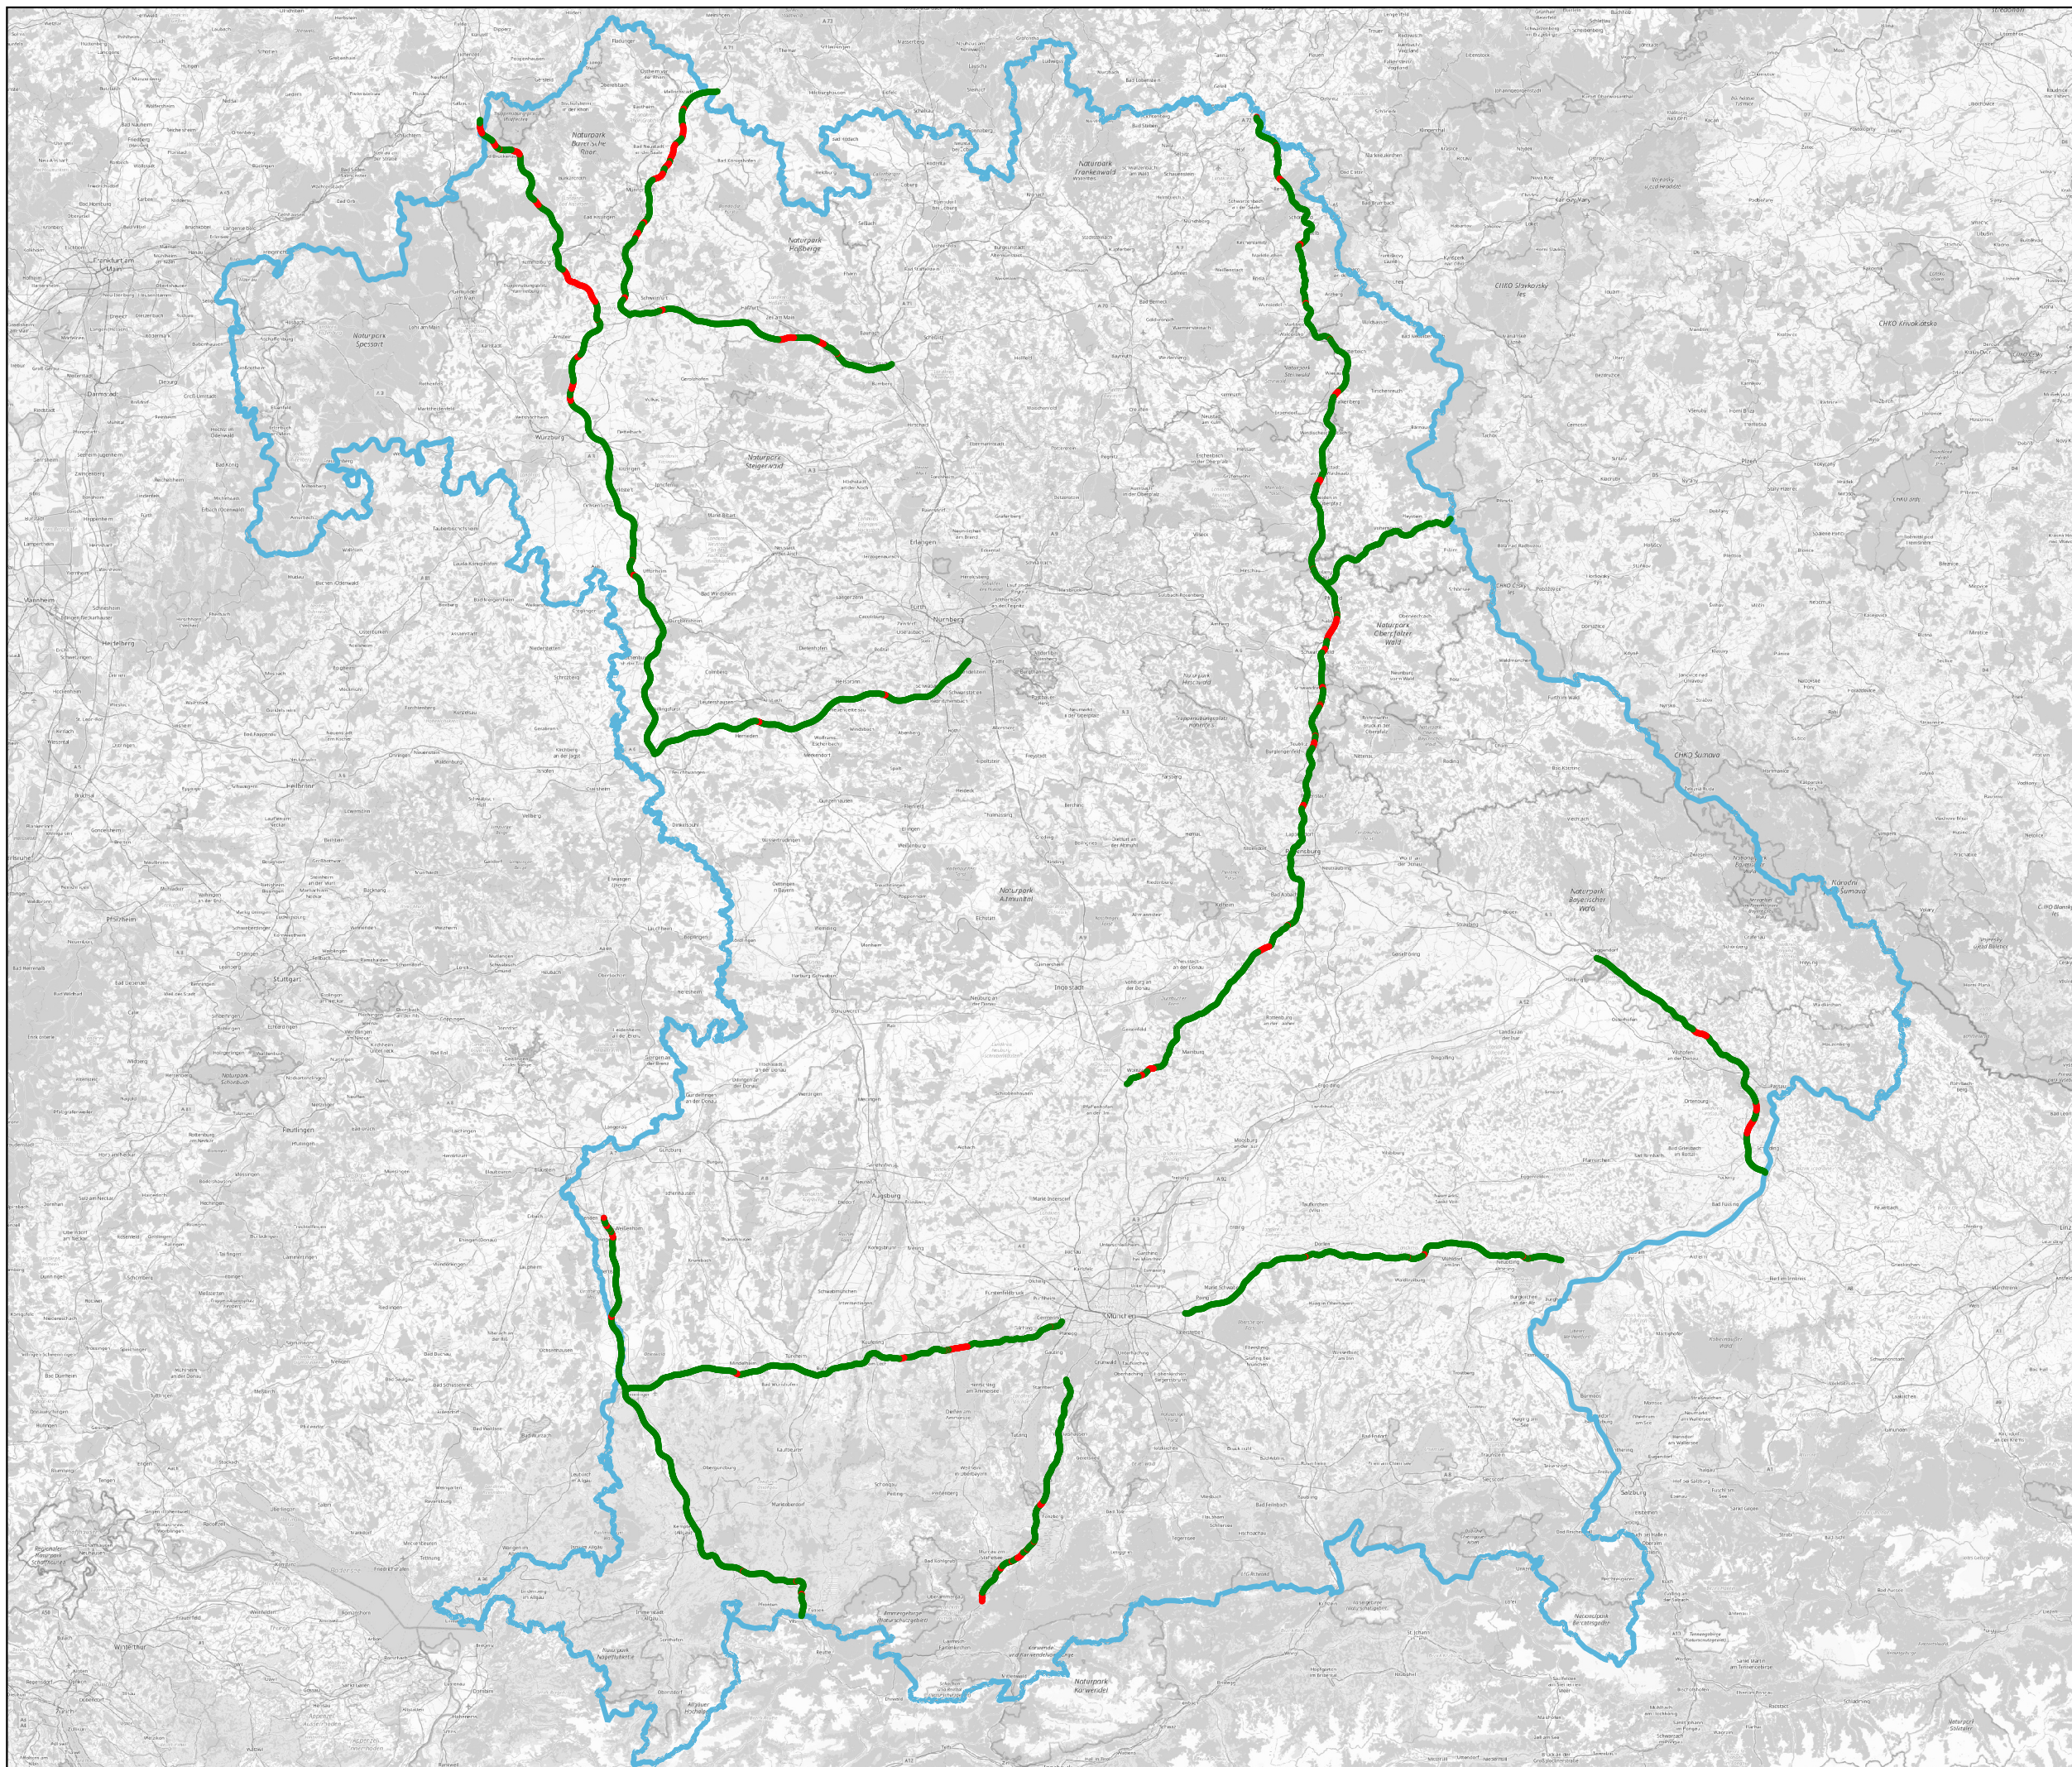

4G Mobilfunkversorgung (Outdoor) der Autobahnen in Bayern durch Telefonica nach BNetzA

4G Telefonica (RSRP)

 versorgt

 nicht versorgt

 Landesgrenze

Datenquelle:
Erhebungen durch IK-T 12/2020
Messsystem Rohde und Schwarz

Geobasisdaten:
(c) Bayerische Vermessungsverwaltung 2020
(c) OSM OpenStreetMap 2020

0 29000 58000 87000 m